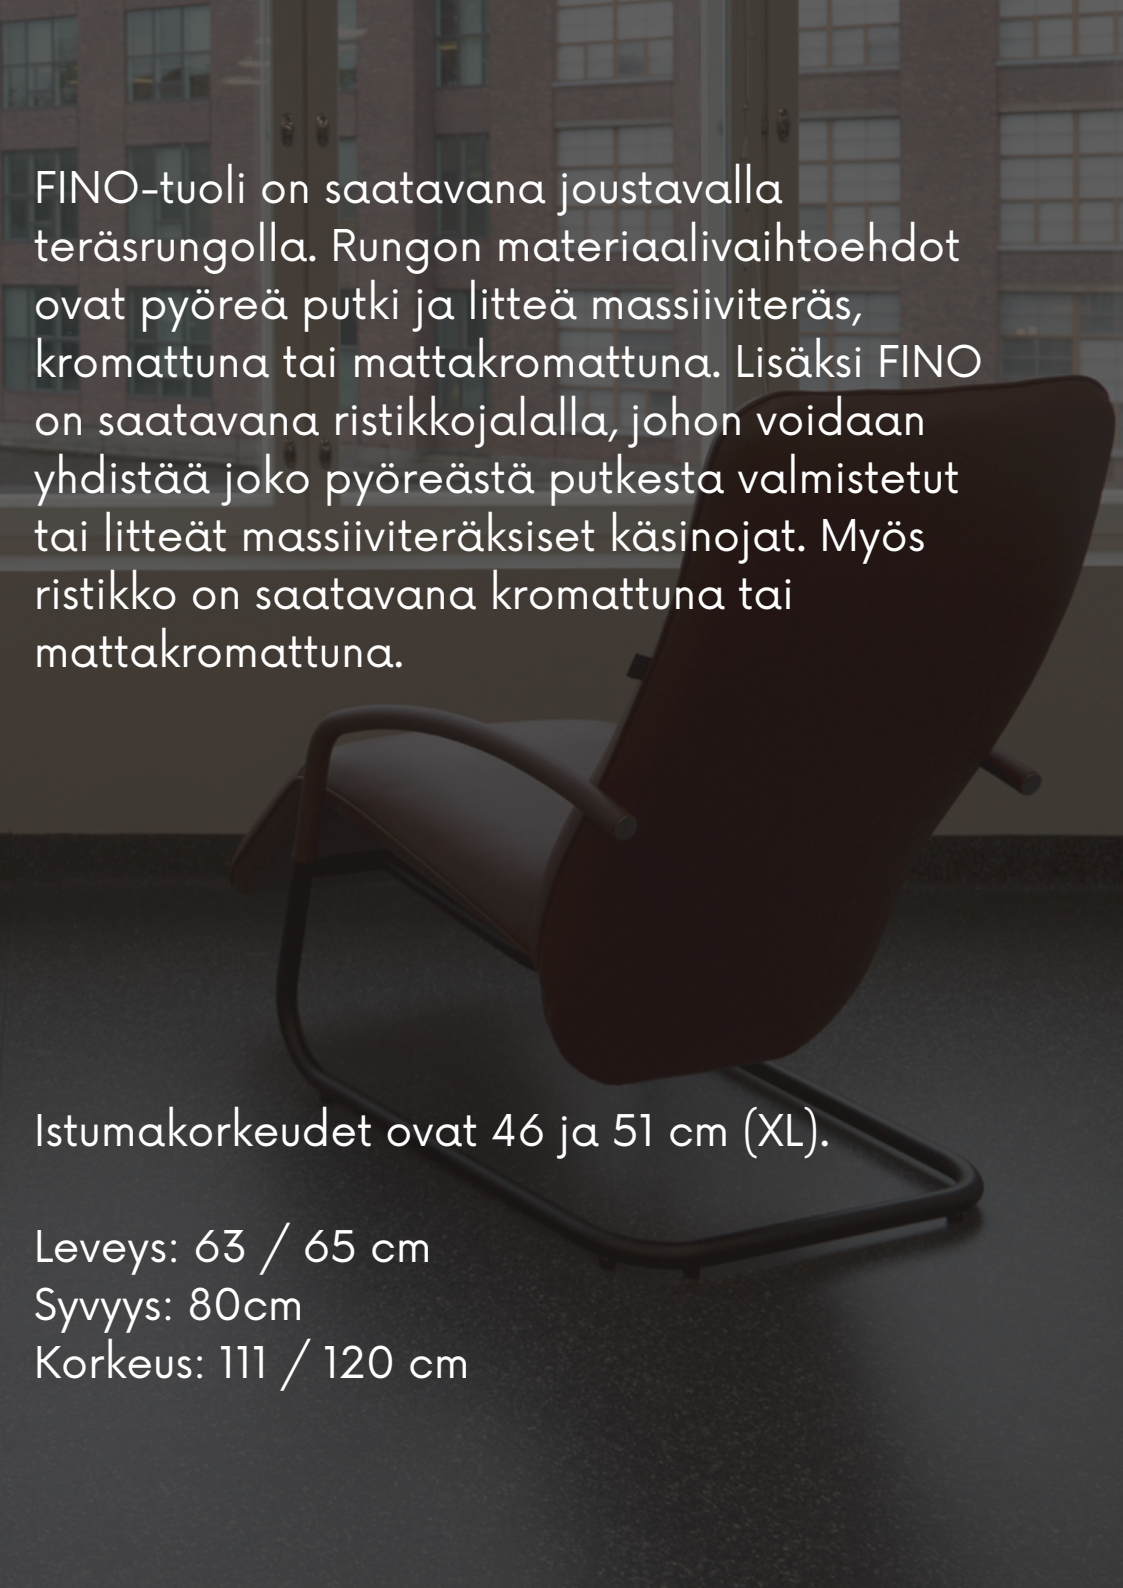

F R A N Z
F E R T I G

FINO

FINO – yksilöllinen hyvänolon lepotuoli

Fino kutsuu istumaan nerokkaan säätömekanismin ansiosta. Tuolin jalkatuki ja selkänoja eivät ole riippuvaisia toisistaan vaan niitä voi säätää erikseen istuimen alle sijoitetuista säätimistä. Myös niskatukea voi säätää muista toiminnoista riippumatta.

Tuolin portaattomat säätömekanismit toimivat kaasujousien avulla mikä helpottaa niiden käyttöä ja säätäminen onnistuu vaivatta.

FINO-tuoli on saatavana joustavalla teräsrungolla. Rungon materiaalivaihtoehdot ovat pyöreä putki ja litteä massiiviteräs, kromattuna tai mattakromattuna. Lisäksi FINO on saatavana ristikkojalalla, johon voidaan yhdistää joko pyöreästä putkesta valmistetut tai litteät massiiviteräksiset käsinojat. Myös ristikko on saatavana kromattuna tai mattakromattuna.

Istumakorkeudet ovat 46 ja 51 cm (XL).

Leveys: 63 / 65 cm

Syvyys: 80cm

Korkeus: 111 / 120 cm

Franz Fertig Suomessa:

SMD Interior-Agents Oy

Jukka Niskanen

044 252 3619