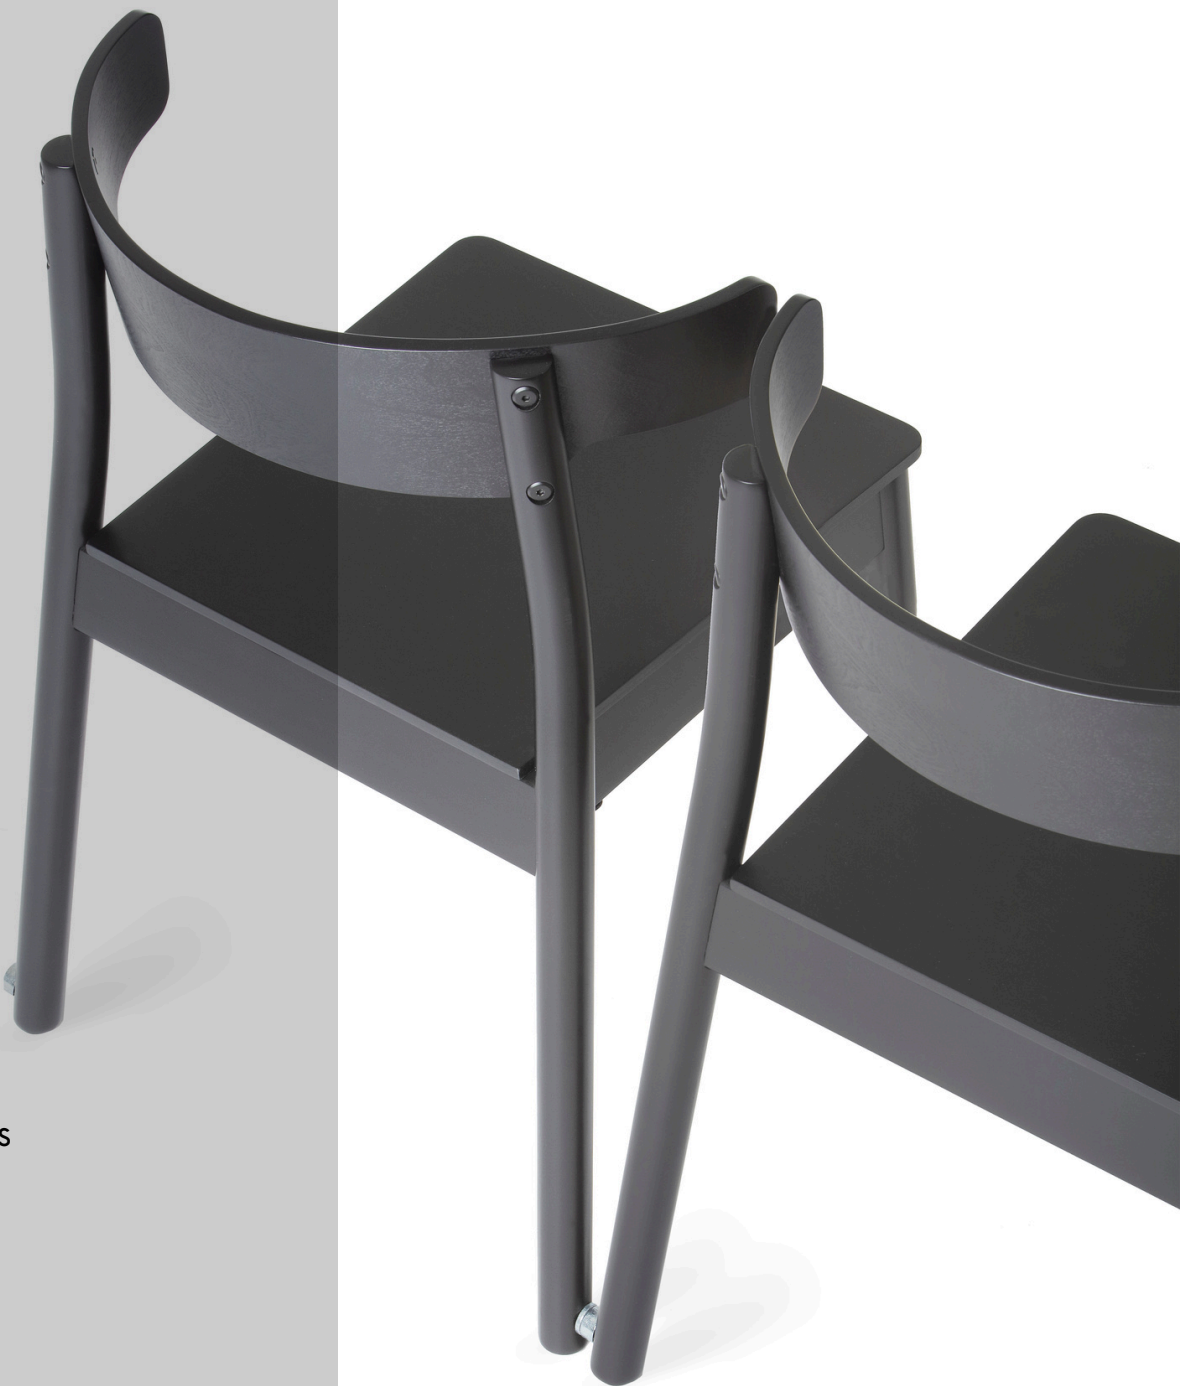

BEARDINO

BEARDINO-TUOLI MÄÄRITTELEE
UUDELLEEN TUOLIN MUKAVUUDEN
JA TOIMIVUUDEN.

BEARDINO-tuoli on mahdollista kytkeä rivituoliksi. Lisäksi se on helppo pinota tilan säästämiseksi. Tuoli on helppo ripustaa pöydän kannen päälle.

Leveys 50 cm, syvyys 48 cm, korkeus 72 cm ja istuinkorkeus 45 cm.

Tuoli ripustetaan selkänojasta, ilman ripustushelaa. Selkänoja toimii tarvittaessa käsinojana. Vakio istuin suora. Pyöreät jalat. Selkä ja istuin erilliset.